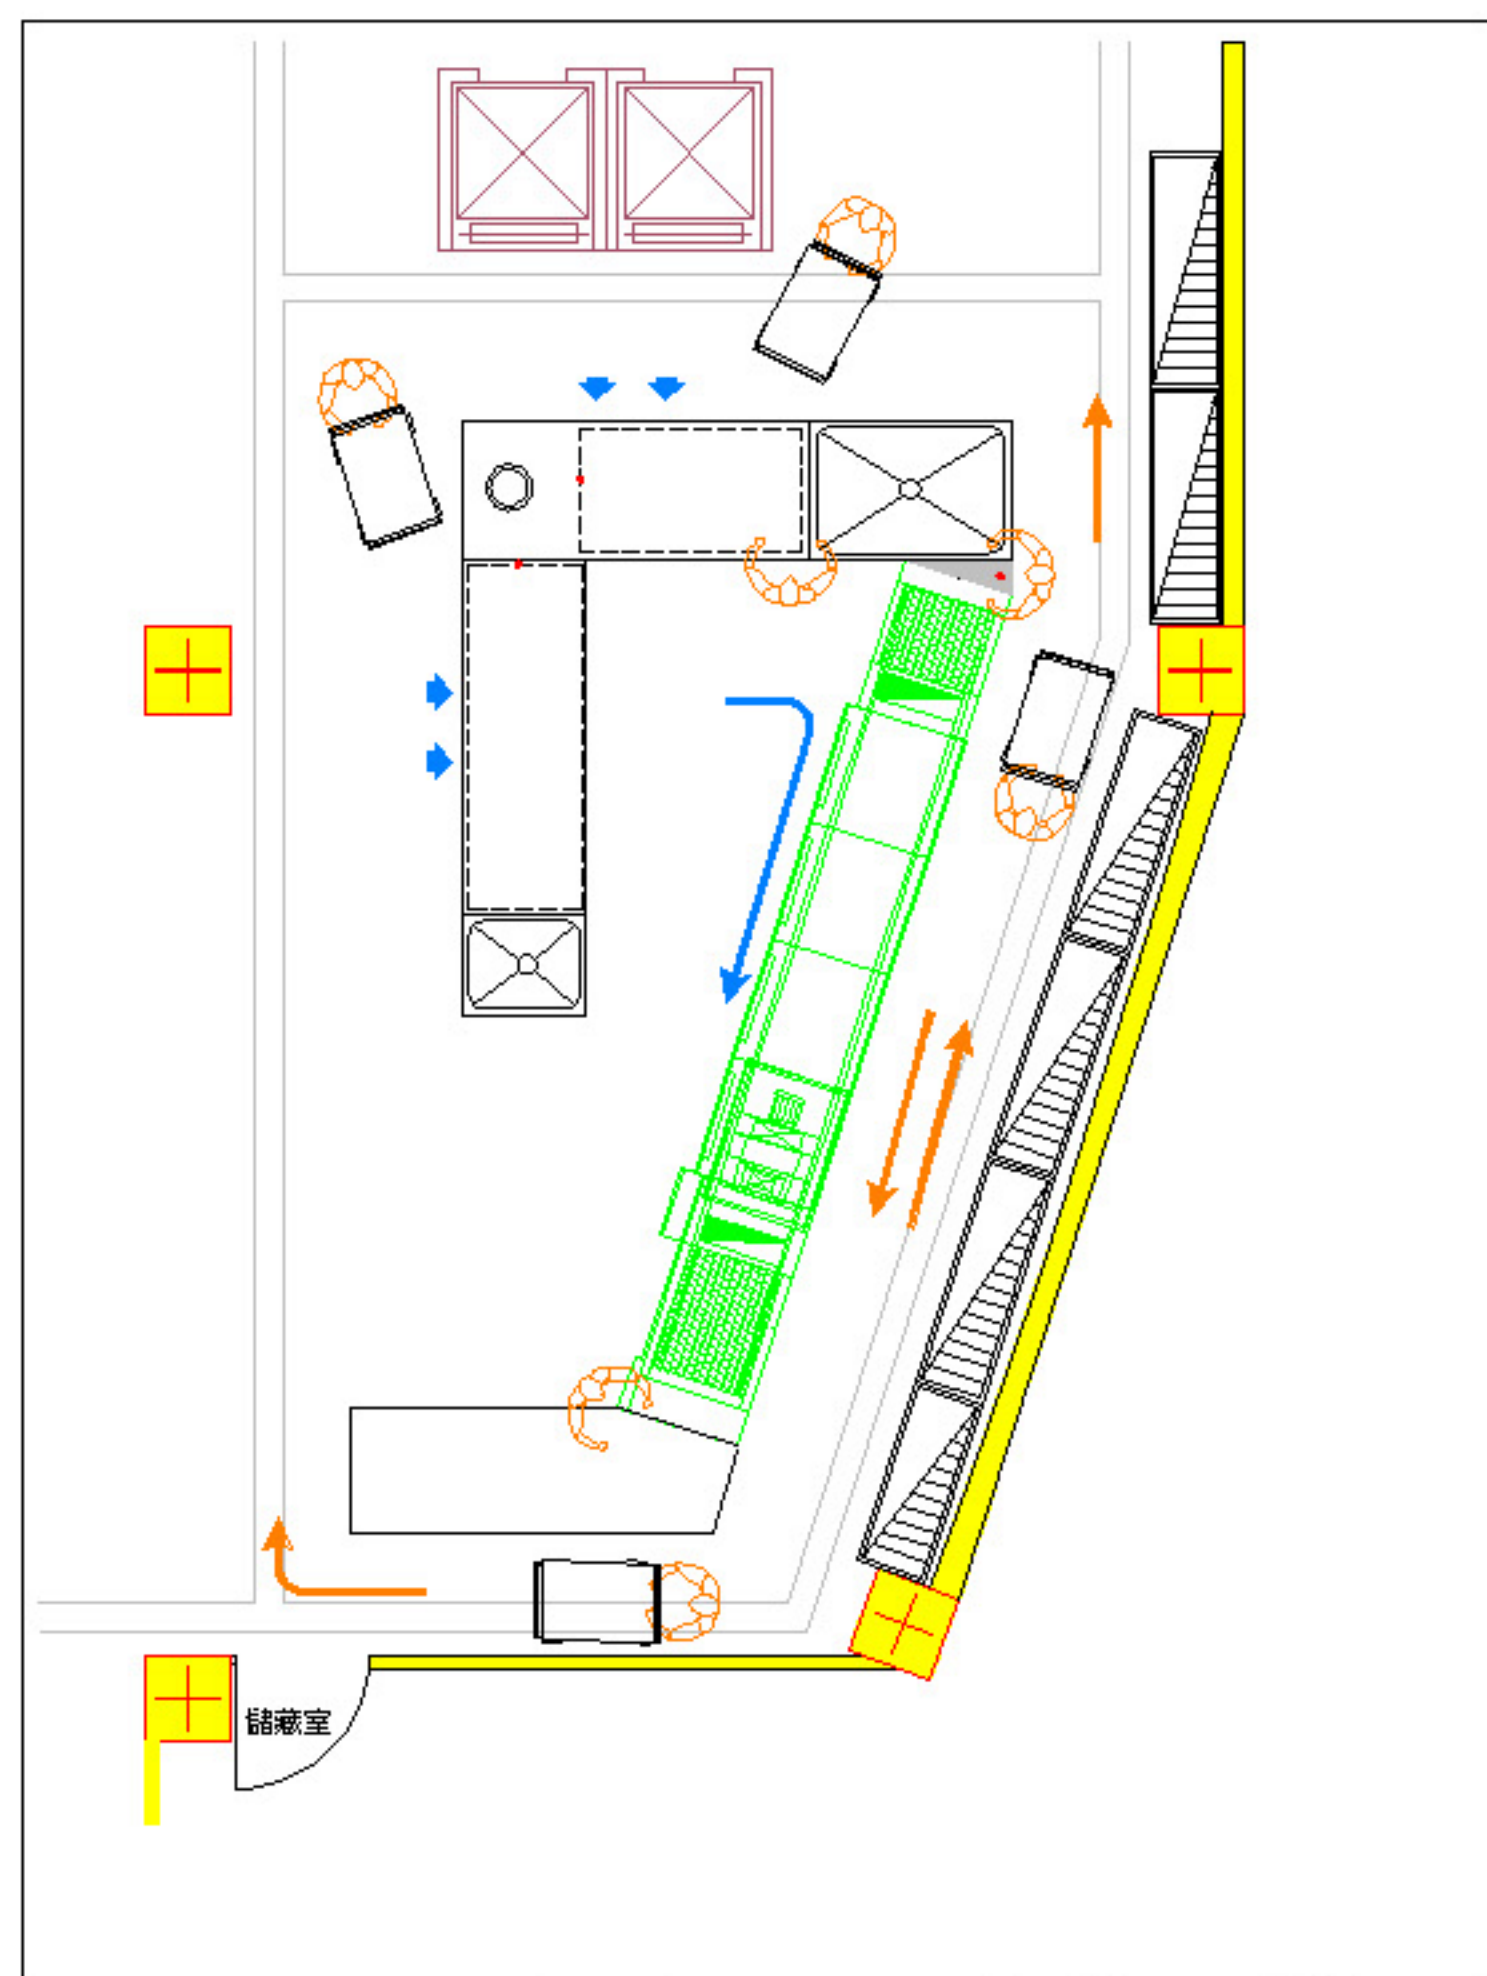

祥興樓餐廳

FTD-1800SD

永春興業有限公司

圖名 祥興樓餐廳

型號 FTD-1800SD
機器尺寸 5800*810*1875

比例 1:50
單位 00
日期 2005.12.25

工程名稱

備註

日期

1 不銹鋼預沖水槽	7 不銹鋼輔助三角平檯
2 不銹鋼平檯	8 高溫履帶式雙槽洗碗機含烘乾機
3 不銹鋼平檯下層板	9 不銹鋼完工檯
4 不銹鋼處理平檯暨餵水孔	10 組合式層架(1530*46*160)
5 不銹鋼平檯下層板 (L:1500mm)	11 組合式層架(1220*46*160)
6 不銹鋼預洗水槽	12 排水溝

永春興業有限公司

圖名 祥興樓餐廳

型號 FTD-1800SD
機器尺寸 5800*810*1875

比例 1:50
單位 00
日期 2005.12.25

工程名稱

備註

日期