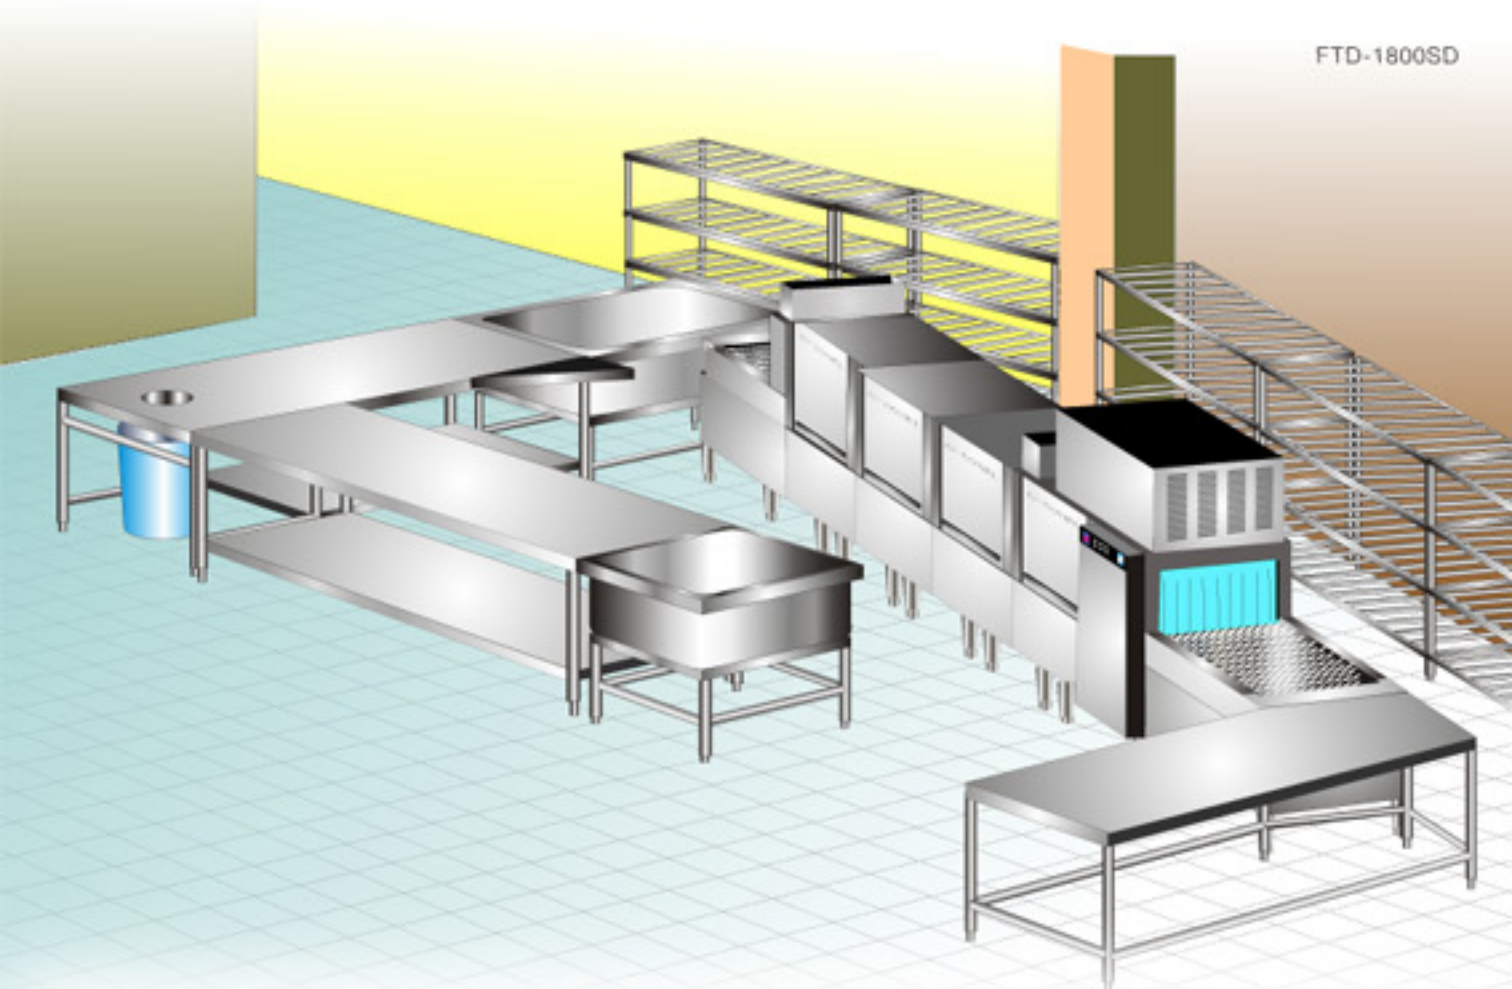

祥興樓餐廳

FTD-1800SD

永春興業有限公司

圖名 祥興樓餐廳

型號 FTD-1800SD
機器尺寸 5800*810*1875

比例 1:50
單位 00
日期 2005.12.25

工程名稱

備註

日期

1 不銹鋼預沖水槽	7 不銹鋼輔助三角平檯
2 不銹鋼平檯	8 高溫履帶式雙槽洗碗機含烘乾機
3 不銹鋼平檯下層板	9 不銹鋼完工檯
4 不銹鋼處理平檯暨餵水孔	10 組合式層架(1530*46*160)
5 不銹鋼平檯下層板 (L:1500mm)	11 組合式層架(1220*46*160)
6 不銹鋼預洗水槽	12 排水溝

永春興業有限公司

圖名 祥興樓餐廳

型號 FTD-1800SD
機器尺寸 5800*810*1875