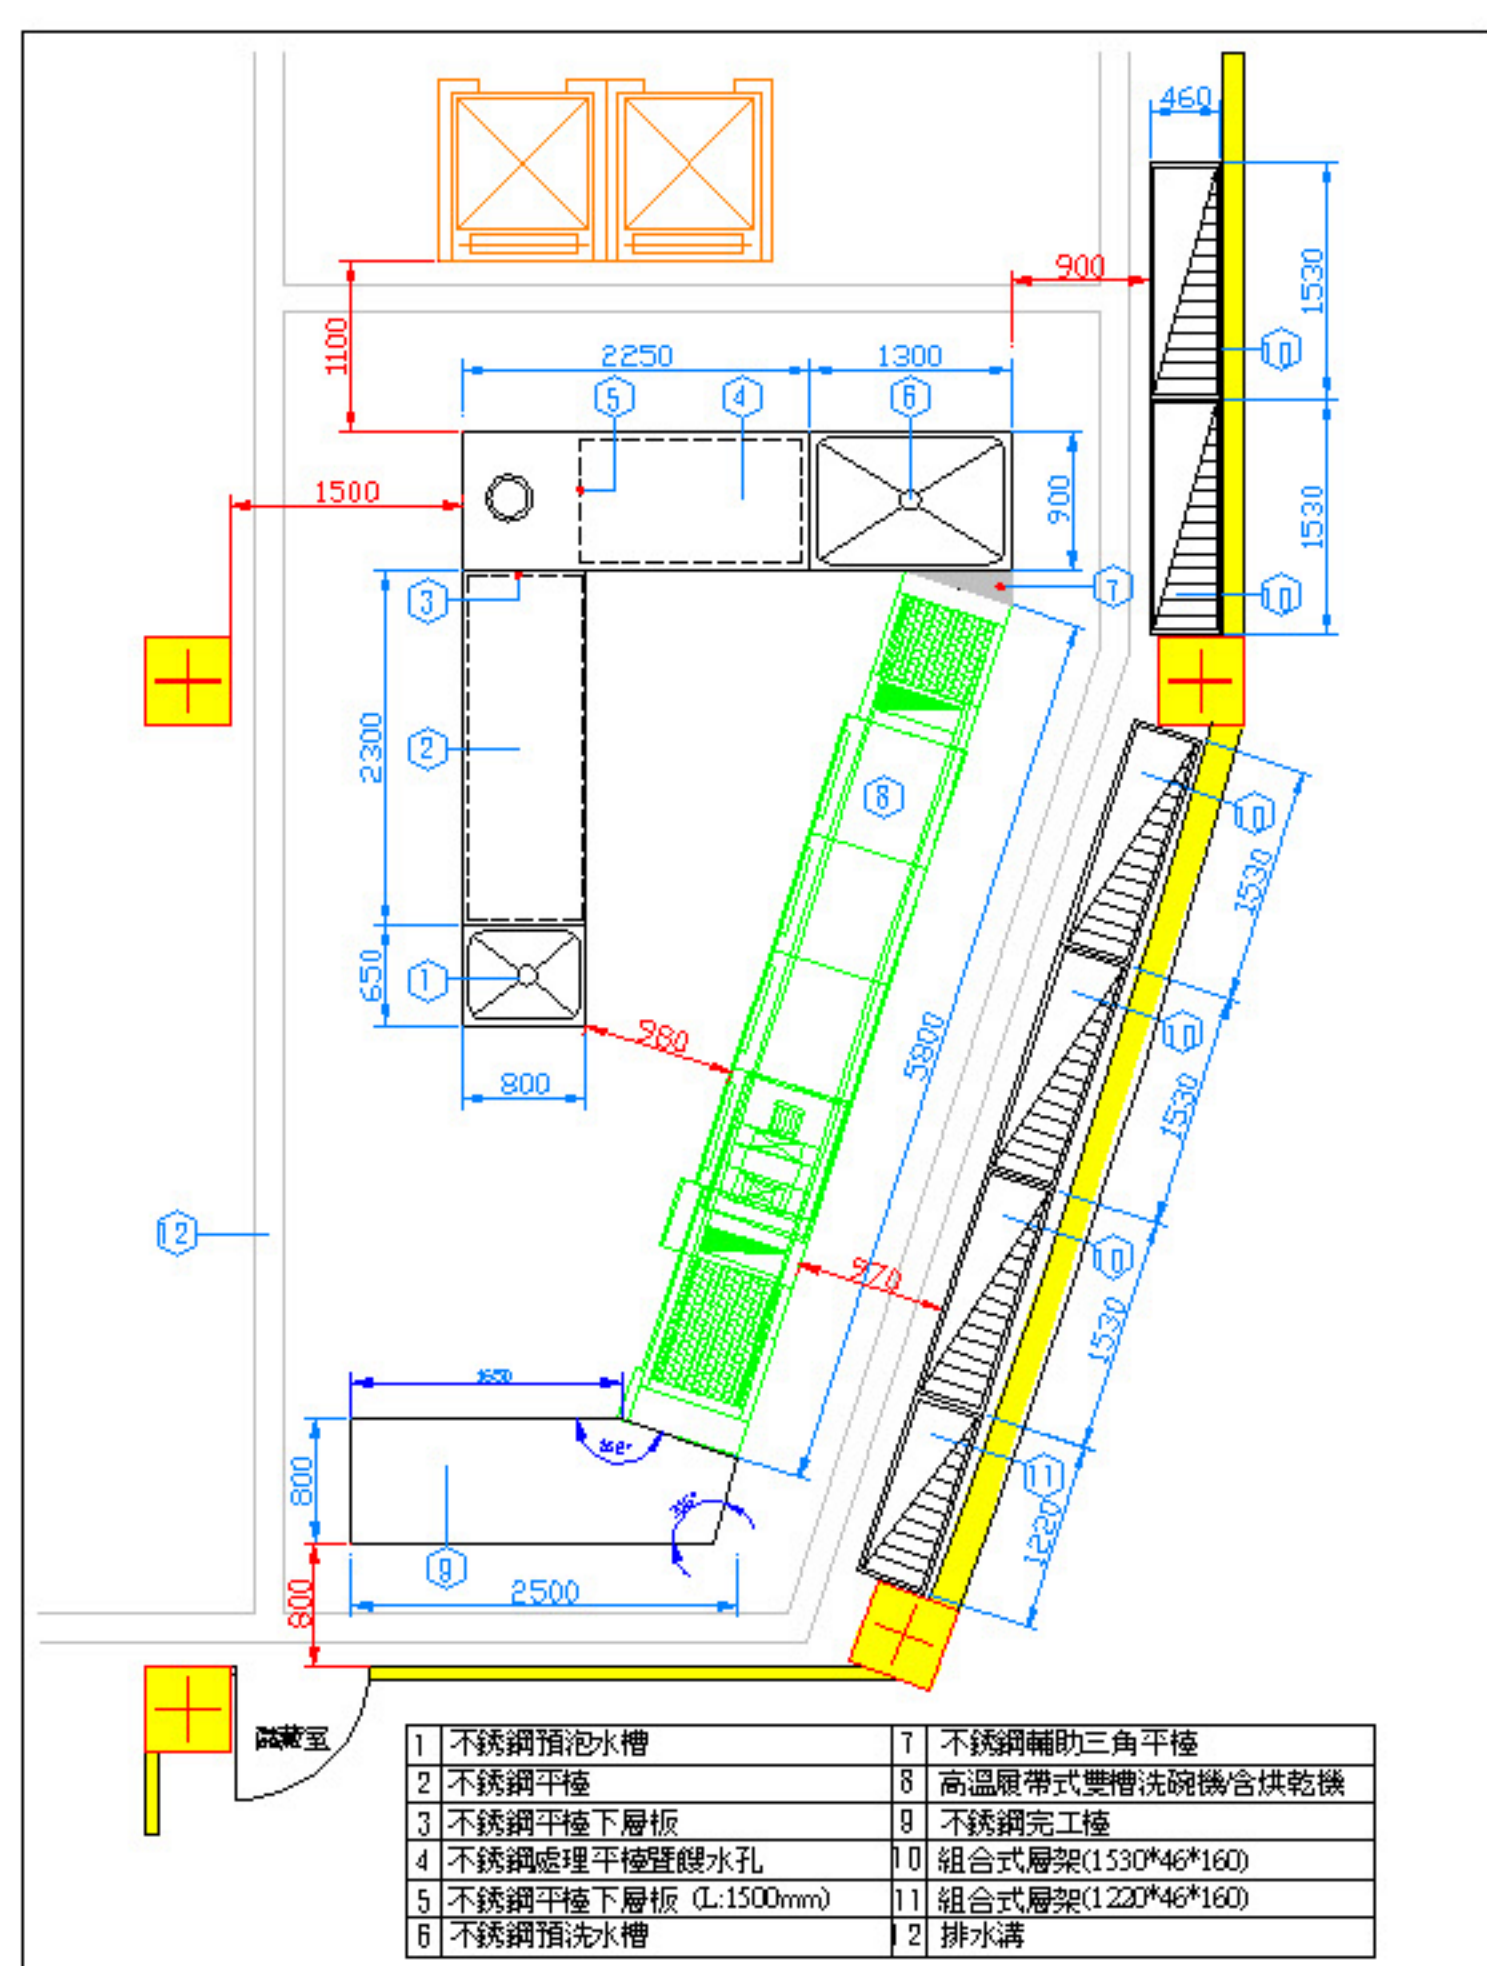

祥興樓餐廳

FTD-1800SD

永春興業有限公司

圖名 祥興樓餐廳

型號 FTD-1800SD
機器尺寸 5800*810*1875

比例 1:50
單位 00
日期 2005.12.25

工程名稱

備註

日期

1 不銹鋼預沖水槽	7 不銹鋼輔助三角平檯
2 不銹鋼平檯	8 高溫履帶式雙槽洗碗機含烘乾機
3 不銹鋼平檯下層板	9 不銹鋼完工檯
4 不銹鋼處理平檯暨餵水孔	10 組合式層架(1530*46*160)
5 不銹鋼平檯下層板 (L:1500mm)	11 組合式層架(1220*46*160)
6 不銹鋼預洗水槽	12 排水溝

永春興業有限公司

圖名 祥興樓餐廳

型號 FTD-1800SD
機器尺寸 5800*810*1875

比例 1:50
單位 00
日期 2005.12.25

工程名稱

備註

日期